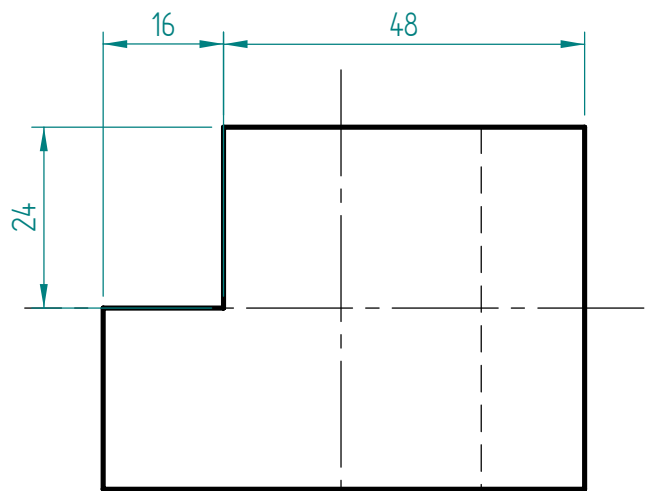

ECHELLE 1:1

PERSPECTIVE

OMAR

El-Hadj

UNIVERSITE H.B. CHLEF - FACULTE DE TECHNOLOGIE

FORMAT A4

DESSIN N°1-S4-2022

L2-ELM

ECHELLE 1:1

PERSPECTIVE

UNIVERSITE H.B. CHLEF - FACULTE DE TECHNOLOGIE

FORMAT A4

DESSIN N°1-S4-2022

L2-ELM

A-A

ECHELLE 1:1

PROJECTIONS

UNIVERSITE H.B. CHLEF - FACULTE DE TECHNOLOGIE

FORMAT A4

DESSIN N°1-S4-2022

L2-ELM