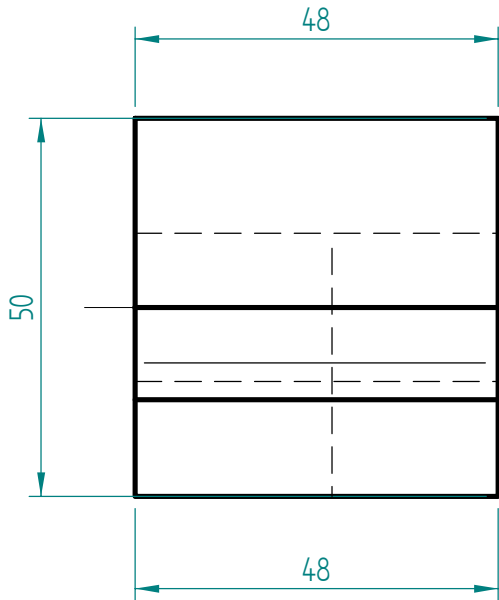

ECHELLE 1:1

PERSPECTIVE

OMAR

El-Hadj

UNIVERSITE H.B. CHLEF - FACULTE DE TECHNOLOGIE

FORMAT A4

DESSIN N°1-S4-2022

L2-ELM

ECHELLE 1:1

PERSPECTIVE

UNIVERSITE H.B. CHLEF - FACULTE DE TECHNOLOGIE

FORMAT A4

DESSIN N°1-S4-2022

L2-ELM

A-A

ECHELLE 1:1

PROJECTIONS

UNIVERSITE H.B. CHLEF - FACULTE DE TECHNOLOGIE

FORMAT A4

DESSIN N°1-S4-2022

L2-ELM