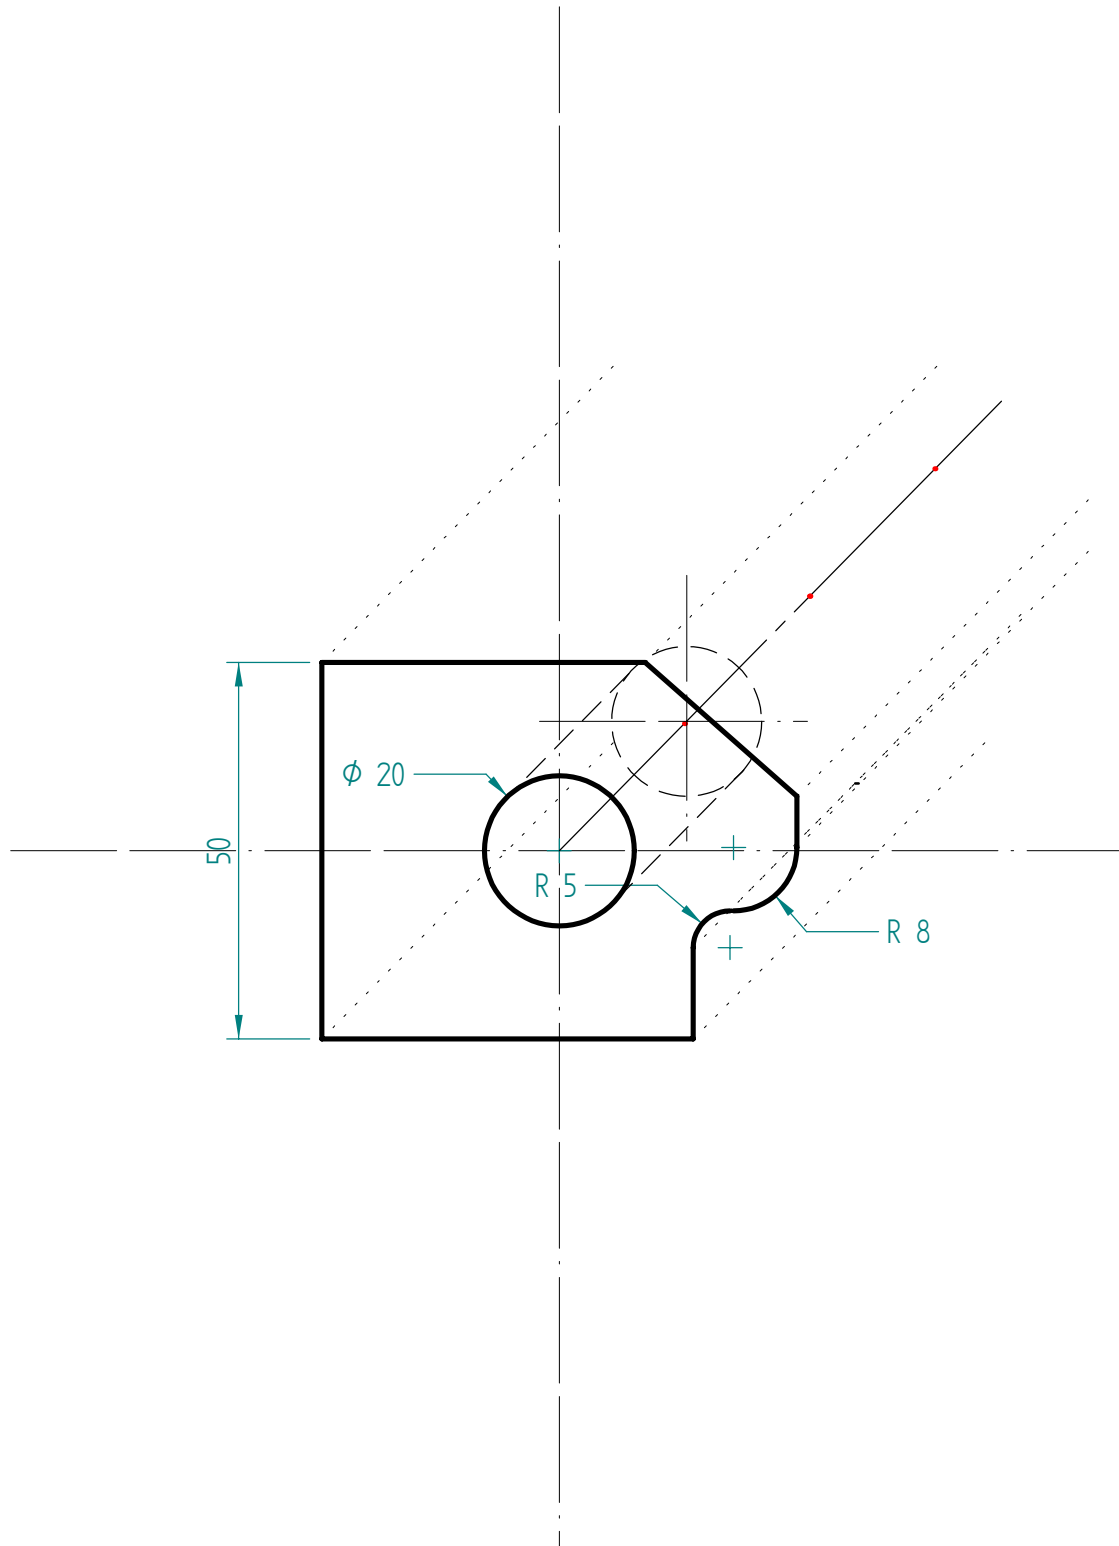

ECHELLE 1:1

PERSPECTIVE

OMAR

El-Hadj

UNIVERSITE H.B. CHLEF - FACULTE DE TECHNOLOGIE

FORMAT A4

DESSIN N°1-S4-2022

L2-ELM

ECHELLE 1:1

PERSPECTIVE

UNIVERSITE H.B. CHLEF - FACULTE DE TECHNOLOGIE

FORMAT A4

DESSIN N°1-S4-2022

L2-ELM

A-A

ECHELLE 1:1

PROJECTIONS

UNIVERSITE H.B. CHLEF - FACULTE DE TECHNOLOGIE

FORMAT A4

DESSIN N°1-S4-2022

L2-ELM