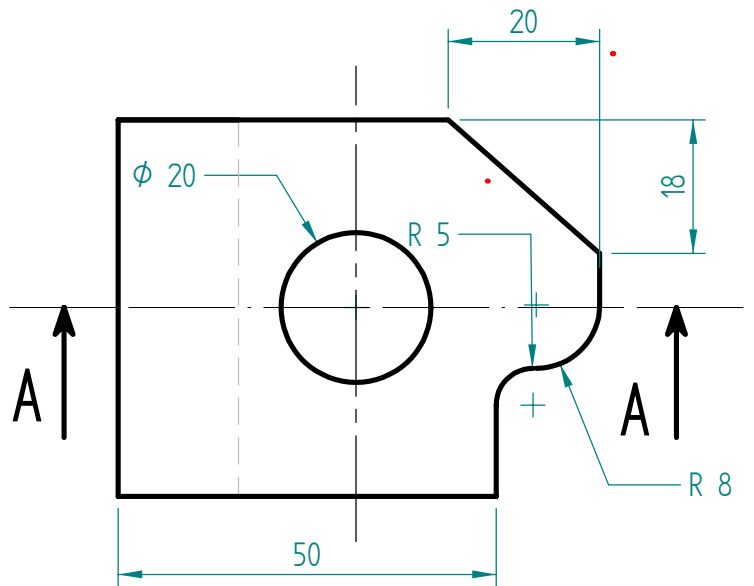

ECHELLE 1:1

PERSPECTIVE

UNIVERSITE H.B. CHLEF - FACULTE DE TECHNOLOGIE

FORMAT A4

DESSIN N°1-S4-2022

L2-ELM

A-A

ECHELLE 1:1

PROJECTIONS

UNIVERSITE H.B. CHLEF - FACULTE DE TECHNOLOGIE

FORMAT A4

DESSIN N°1-S4-2022

L2-ELM